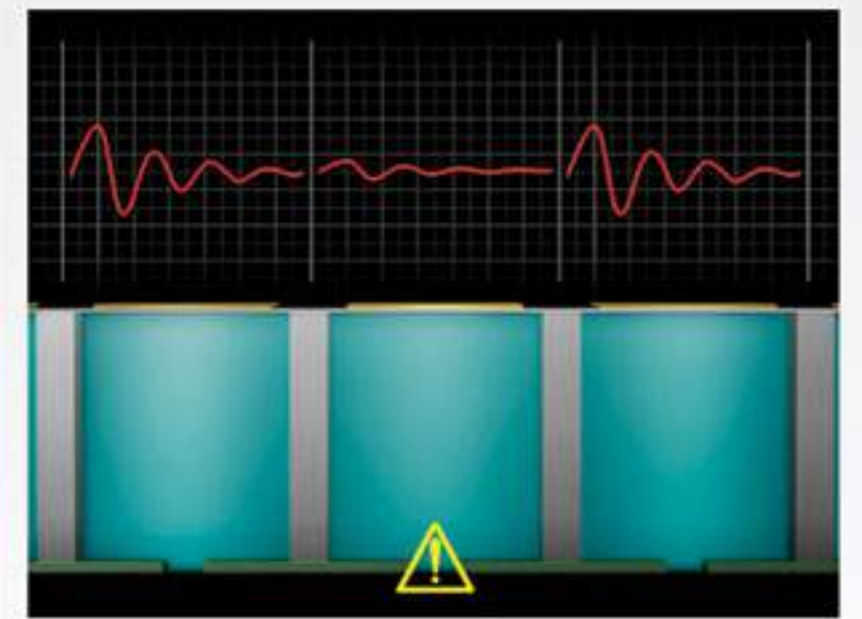

*เครื่องสแกนเนอร์ที่แนะนำ: WorkForce DS-530, DS-6500, DS-60000

เทคโนโลยีหัวพิมพ์ Precision

เครื่องพิมพ์ T-Series มาพร้อมกับเทคโนโลยีหัวพิมพ์ PrecisionCore ที่ทันสมัย ช่วยให้คุณสามารถพิมพ์งานได้อย่างรวดเร็วคมชัด คุณภาพสูงและเชื่อถือได้ เทคโนโลยี PrecisionCore ใช้องค์ประกอบ Piezo ในการพิมพ์หมึกโดยอัตโนมัติ และเป็นเทคโนโลยีที่ไม่มีการเพอร์ซิงความร้อน ช่วยยืดอายุการใช้งานของหัวพิมพ์ให้ยาวนานขึ้น

เทคโนโลยี PrecisionCore และเทคโนโลยี Variable Size Dot ช่วยควบคุมให้หยดหมึกมีขนาดเล็กลงถึง 3.5 พิโคลิตร

เทคโนโลยีการตรวจสอบหัวฉีด

พิมพ์โดยไม่หยุดชะงัก ด้วยเทคโนโลยีการตรวจสอบหัวฉีด (NVT) ภายในตัวเครื่อง เทคโนโลยีนี้จะช่วยตรวจสอบคุณภาพของหัวฉีดและปรับปรุงคุณภาพการพิมพ์โดยอัตโนมัติ โดยไม่รบกวนการพิมพ์

อุปกรณ์ตรวจสอบหัวฉีดที่ติดตั้ง Piezo (เซนเซอร์) จะตรวจวัดการสั่นสะเทือน (การเปลี่ยนความดัน) ในสลับหมึก และทำการวิเคราะห์สภาพหัวฉีด

หากหัวฉีดอุดตัน หรือปิดกั้น เครื่องพิมพ์จะทำการปรับปรุงคุณภาพการพิมพ์ให้โดยอัตโนมัติ