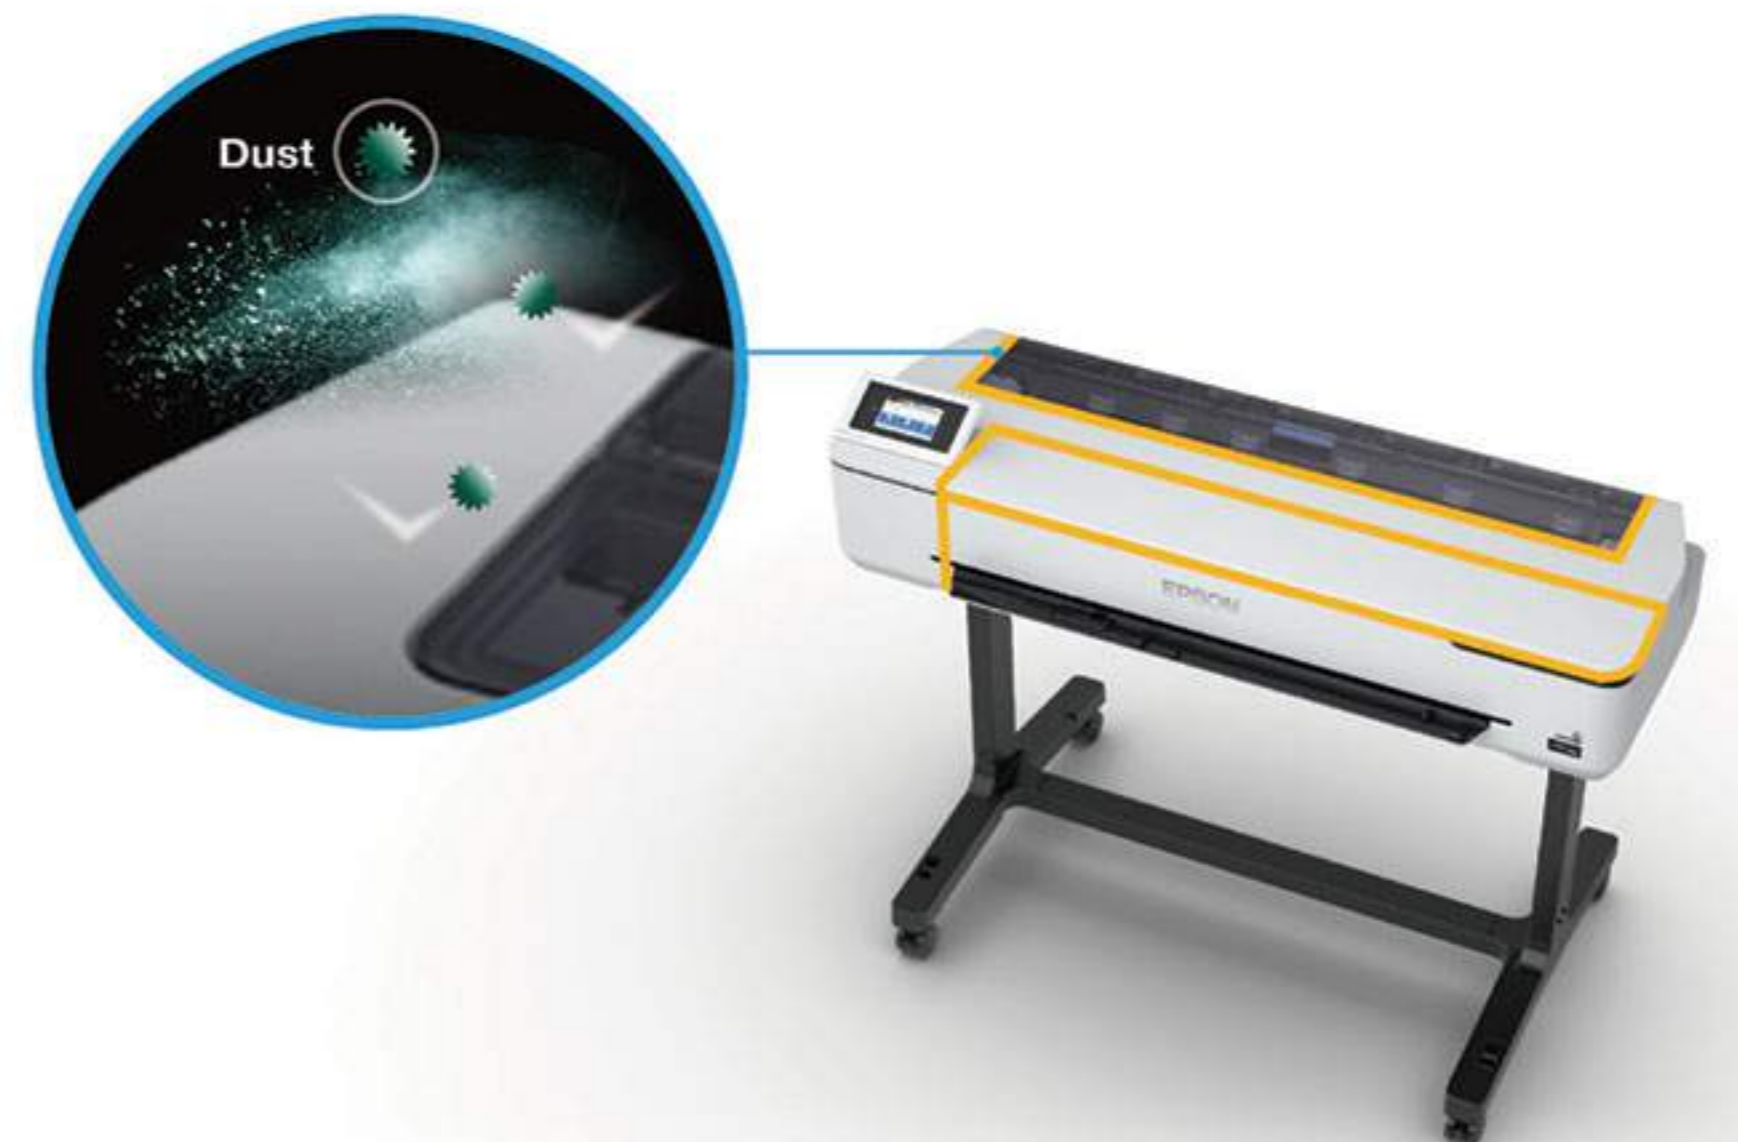

ป้องกันฝุ่นได้อย่างดีเยี่ยม

เครื่องพิมพ์ T-Series ถูกออกแบบให้ป้องกันฝุ่นได้อย่างดีเยี่ยม โดยทำความสะอาดหรือบำรุงรักษาเพียงเล็กน้อย เหมาะสำหรับสภาพแวดล้อมที่มีฝุ่นค่อนข้างมาก เช่น สถานที่ก่อสร้าง