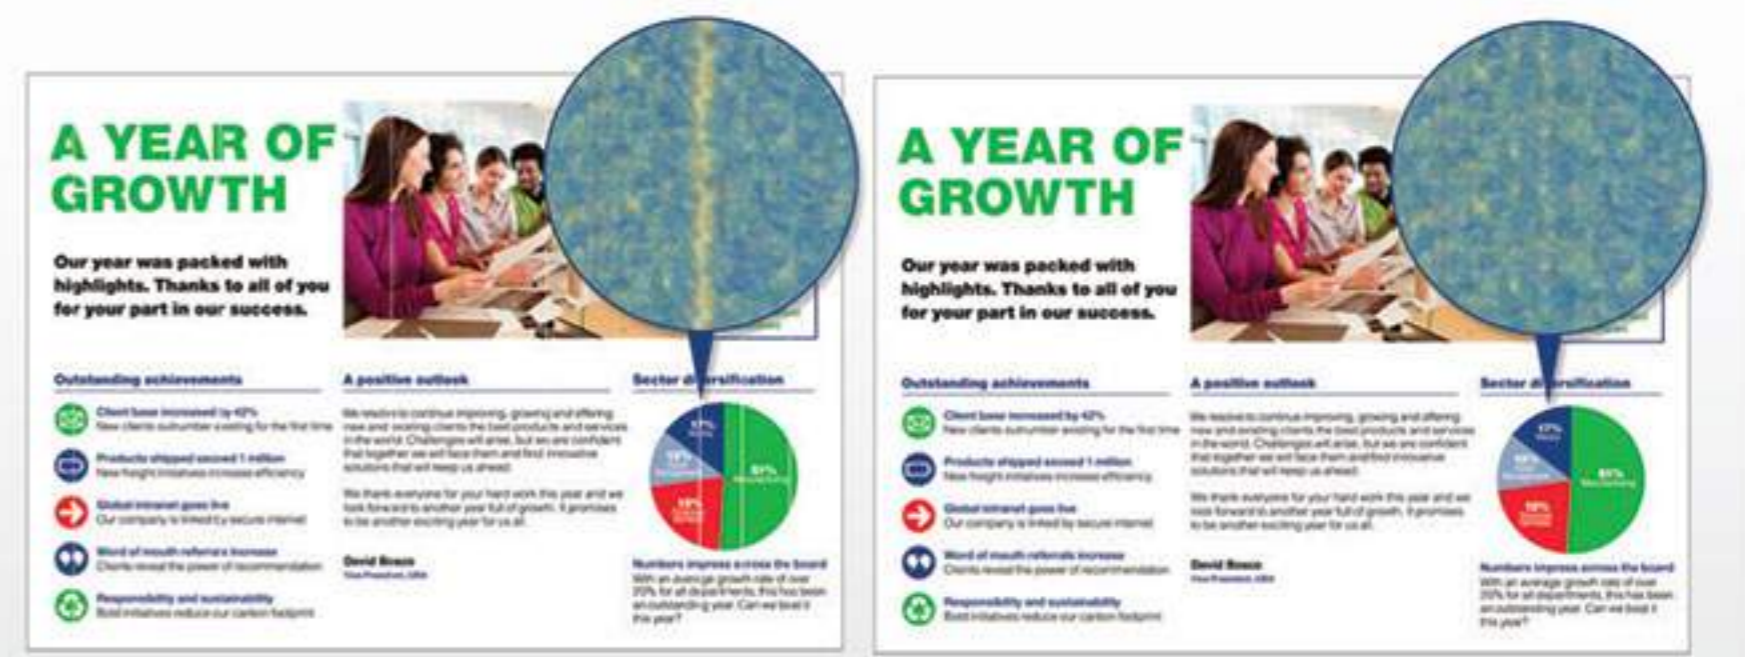

อุปกรณ์ตรวจสอบหัวฉีดที่ติดตั้ง Piezo (เซนเซอร์) จะตรวจวัดการสั่นสะเทือน (การเปลี่ยนความดัน) ในสลับหมึก และทำการวิเคราะห์สภาพหัวฉีด

หากหัวฉีดอุดตัน หรือปิดกั้น เครื่องพิมพ์จะทำการปรับปรุงคุณภาพการพิมพ์ให้โดยอัตโนมัติ