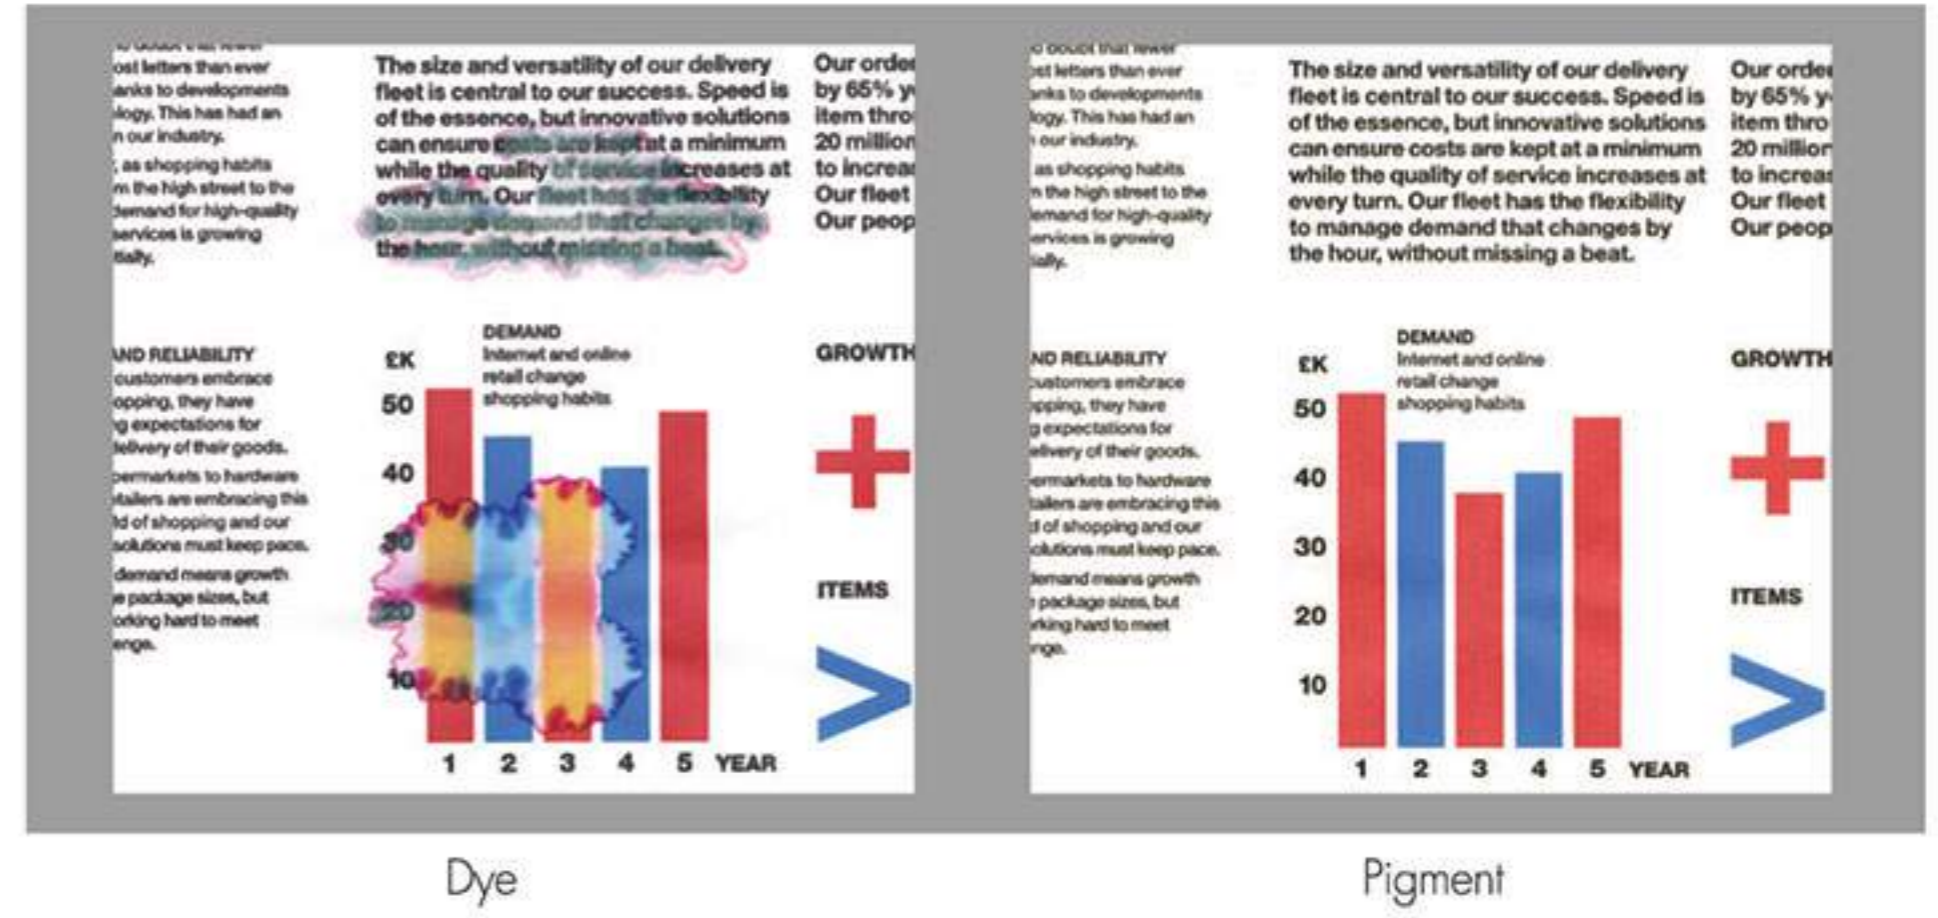

คุณภาพที่ไม่มีใครเทียบ

ด้วยการพัฒนาเทคโนโลยีของเอปสัน ทำให้เครื่องพิมพ์ทำงานได้ดีทั้งการพิมพ์บนกระดาษธรรมดา และกระดาษชนิดพิเศษ เช่น กระดาษใย หมึกพิมพ์ UltraChrome XD2 ให้งานพิมพ์คมชัด ถูกต้องและแม่นยำ เหมาะสำหรับ Vector Image หรือ Luster Data และหมึกพิมพ์ชนิดนี้สามารถทนต่อสภาพแวดล้อมได้ดีกว่าหมึกพิมพ์ทั่วไป นอกจากนี้ เครื่องพิมพ์ T3430 และ T5430 ยังรองรับการพิมพ์แบบรับอัตโนมัติอีกด้วย