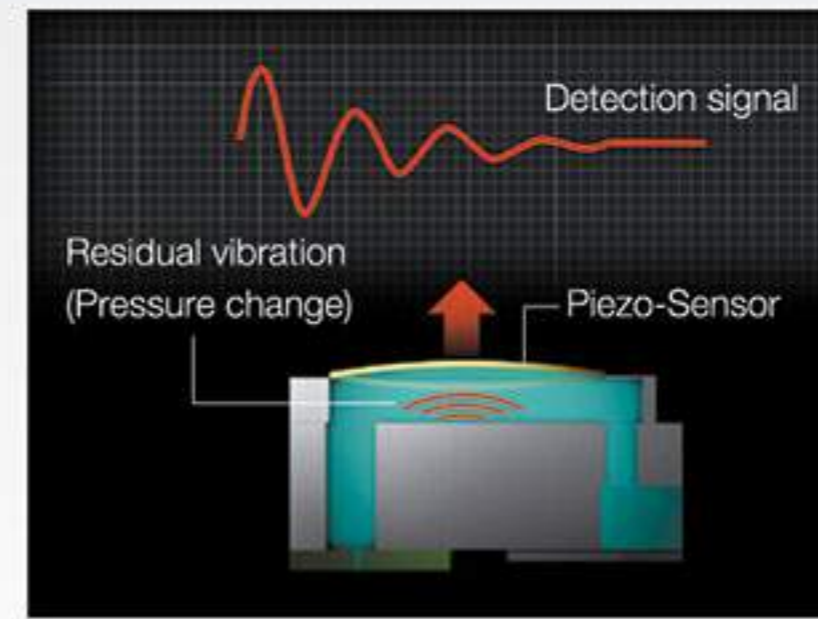

*เครื่องสแกนเนอร์ที่แนะนำ: WorkForce DS-530, DS-6500, DS-60000

เทคโนโลยีหัวพิมพ์ Precision

เครื่องพิมพ์ T-Series มาพร้อมกับเทคโนโลยีหัวพิมพ์ PrecisionCore ที่ทันสมัย ช่วยให้คุณสามารถพิมพ์งานได้อย่างรวดเร็วคมชัด คุณภาพสูงและเชื่อถือได้ เทคโนโลยี PrecisionCore ใช้องค์ประกอบ Piezo ในการพิมพ์หมึกโดยอัตโนมัติ และเป็นเทคโนโลยีที่ไม่มีการเพอร์ซิงความร้อน ช่วยยืดอายุการใช้งานของหัวพิมพ์ให้ยาวนานขึ้น

เทคโนโลยี PrecisionCore และเทคโนโลยี Variable Size Dot ช่วยควบคุมให้หยดหมึกมีขนาดเล็กลงถึง 3.5 พิโคลิตร

เทคโนโลยีการตรวจสอบหัวฉีด

พิมพ์โดยไม่หยุดชะงัก ด้วยเทคโนโลยีการตรวจสอบหัวฉีด (NVT) ภายในตัวเครื่อง เทคโนโลยีนี้จะช่วยตรวจสอบคุณภาพของหัวฉีดและปรับปรุงคุณภาพการพิมพ์โดยอัตโนมัติ โดยไม่รบกวนการพิมพ์

อุปกรณ์ตรวจสอบหัวฉีดที่ติดตั้ง Piezo (เซนเซอร์) จะตรวจวัดการสั่นสะเทือน (การเปลี่ยนความดัน) ในสลับหมึก และทำการวิเคราะห์สภาพหัวฉีด

หากหัวฉีดอุดตัน หรือปิดกั้น เครื่องพิมพ์จะทำการปรับปรุงคุณภาพการพิมพ์ให้โดยอัตโนมัติ