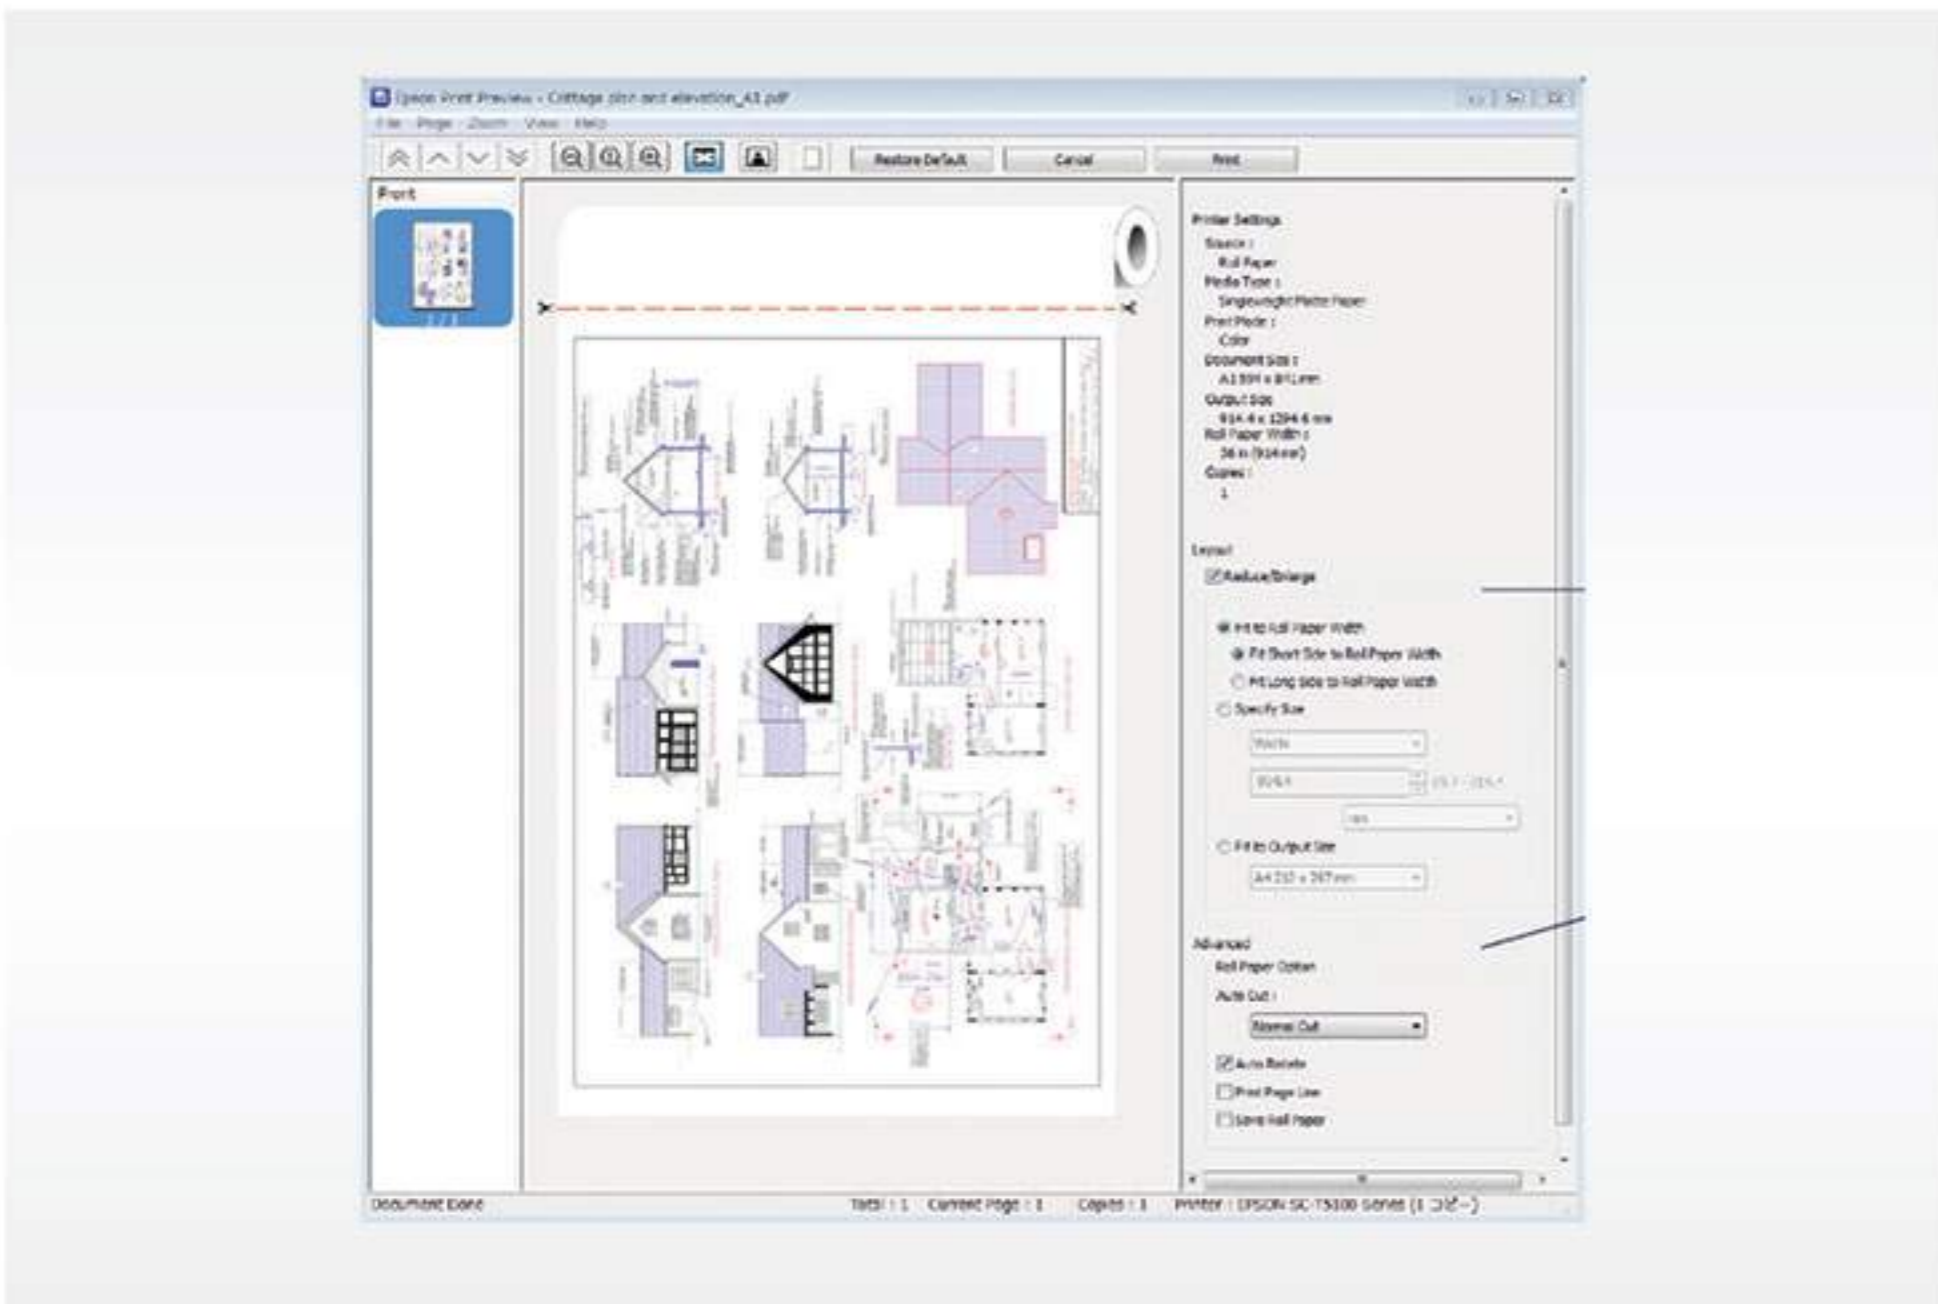

ดูตัวอย่างก่อนพิมพ์

ประหยัดเวลาและค่าใช้จ่าย โดยคุณสามารถดูตัวอย่างก่อนการพิมพ์เพื่อป้องกันข้อผิดพลาดได้