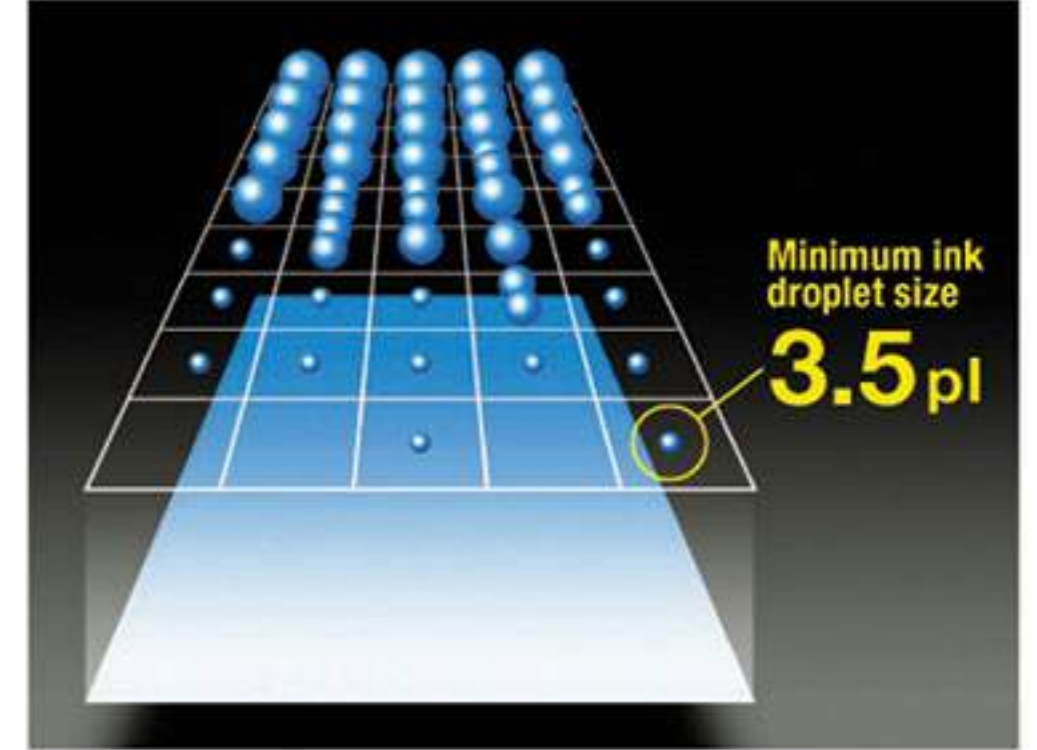

เทคโนโลยี PrecisionCore และเทคโนโลยี Variable Size Dot ช่วยควบคุมให้หยดหมึกมีขนาดเล็กลงถึง 3.5 พิโคลิตร

เทคโนโลยีการตรวจสอบหัวฉีด

พิมพ์โดยไม่หยุดชะงัก ด้วยเทคโนโลยีการตรวจสอบหัวฉีด (NVT) ภายในตัวเครื่อง เทคโนโลยีนี้จะช่วยตรวจสอบคุณภาพของหัวฉีดและปรับปรุงคุณภาพการพิมพ์โดยอัตโนมัติ โดยไม่รบกวนการพิมพ์