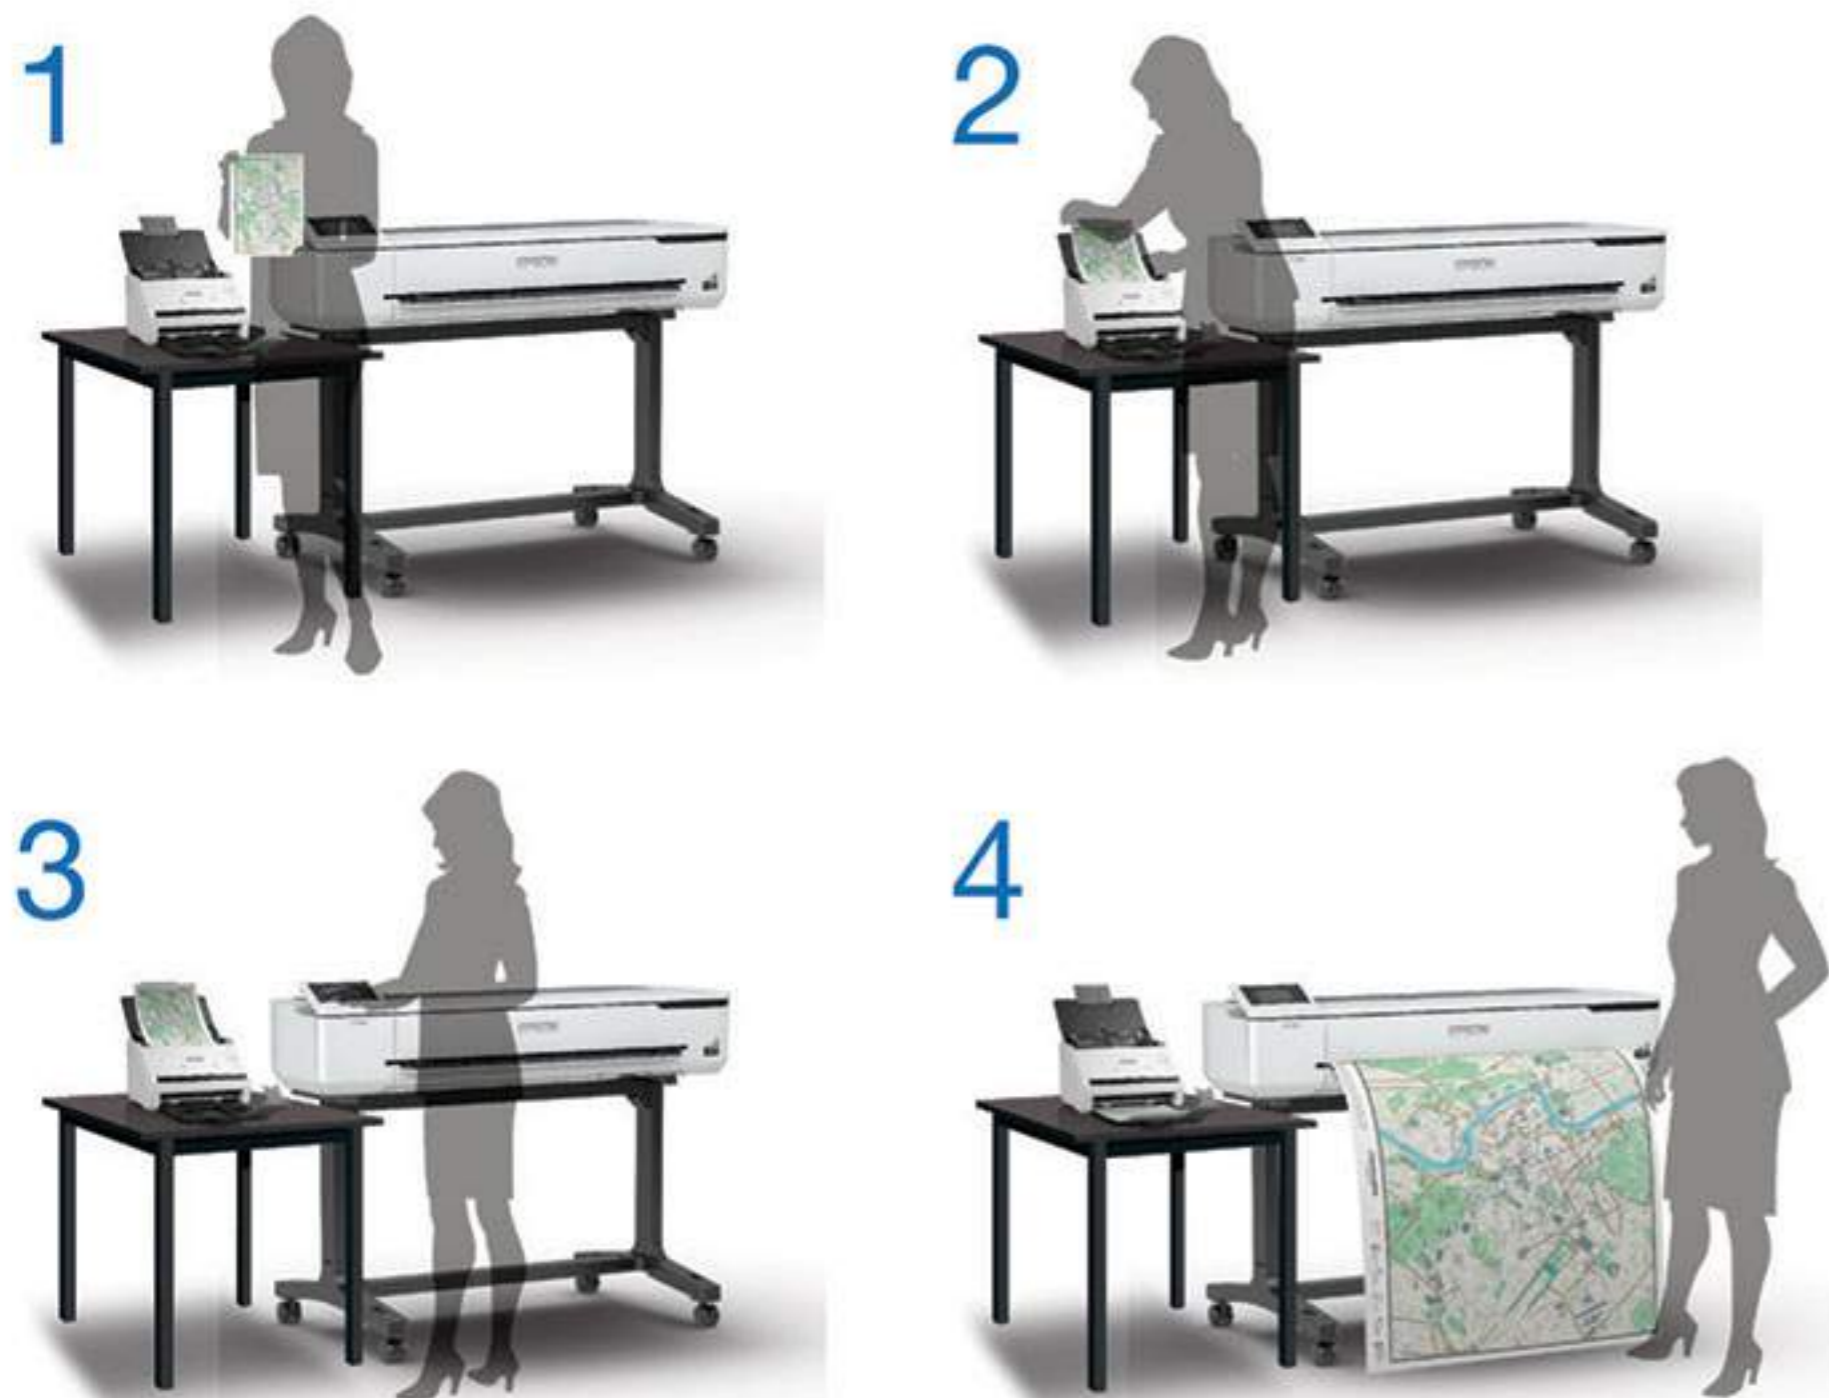

สแกนและพิมพ์งานแบบไร้รอยต่อ

สแกนและขยายงานพิมพ์ของคุณได้ง่ายๆ ใน 4 ขั้นตอน โดยไม่จำเป็นต้องเชื่อมต่อกับคอมพิวเตอร์ รองรับการใช้งานร่วมกับสแกนเนอร์ออปชัน* คุณสามารถสแกนและพิมพ์ได้โดยตรงจากเครื่องพิมพ์ T-Series

*เครื่องสแกนเนอร์ที่แนะนำ: WorkForce DS-530, DS-6500, DS-60000