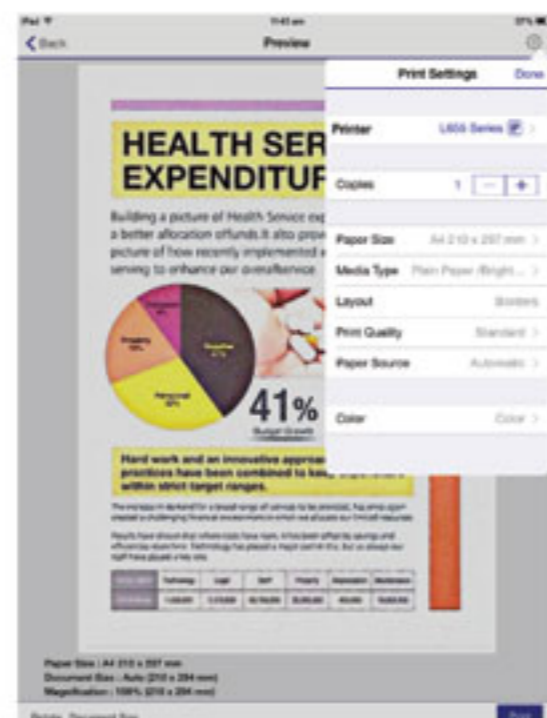

ขั้นตอนที่ 2: Enhance & Print

Epson Email Print

สามารถพิมพ์จากพรินเตอร์ออนไลน์ที่รองรับ Email Print บนอุปกรณ์หรือ PC ที่เปิดใช้งานอีเมลได้

Remote Print Driver

สามารถพิมพ์จากพรินเตอร์ออนไลน์ที่รองรับได้ทุกที่ในโลกผ่านอินเทอร์เน็ตโดยใช้ PC พร้อมกับ Remote Print Driver หรือจากอุปกรณ์เคลื่อนที่ผ่าน Epson iPrint App